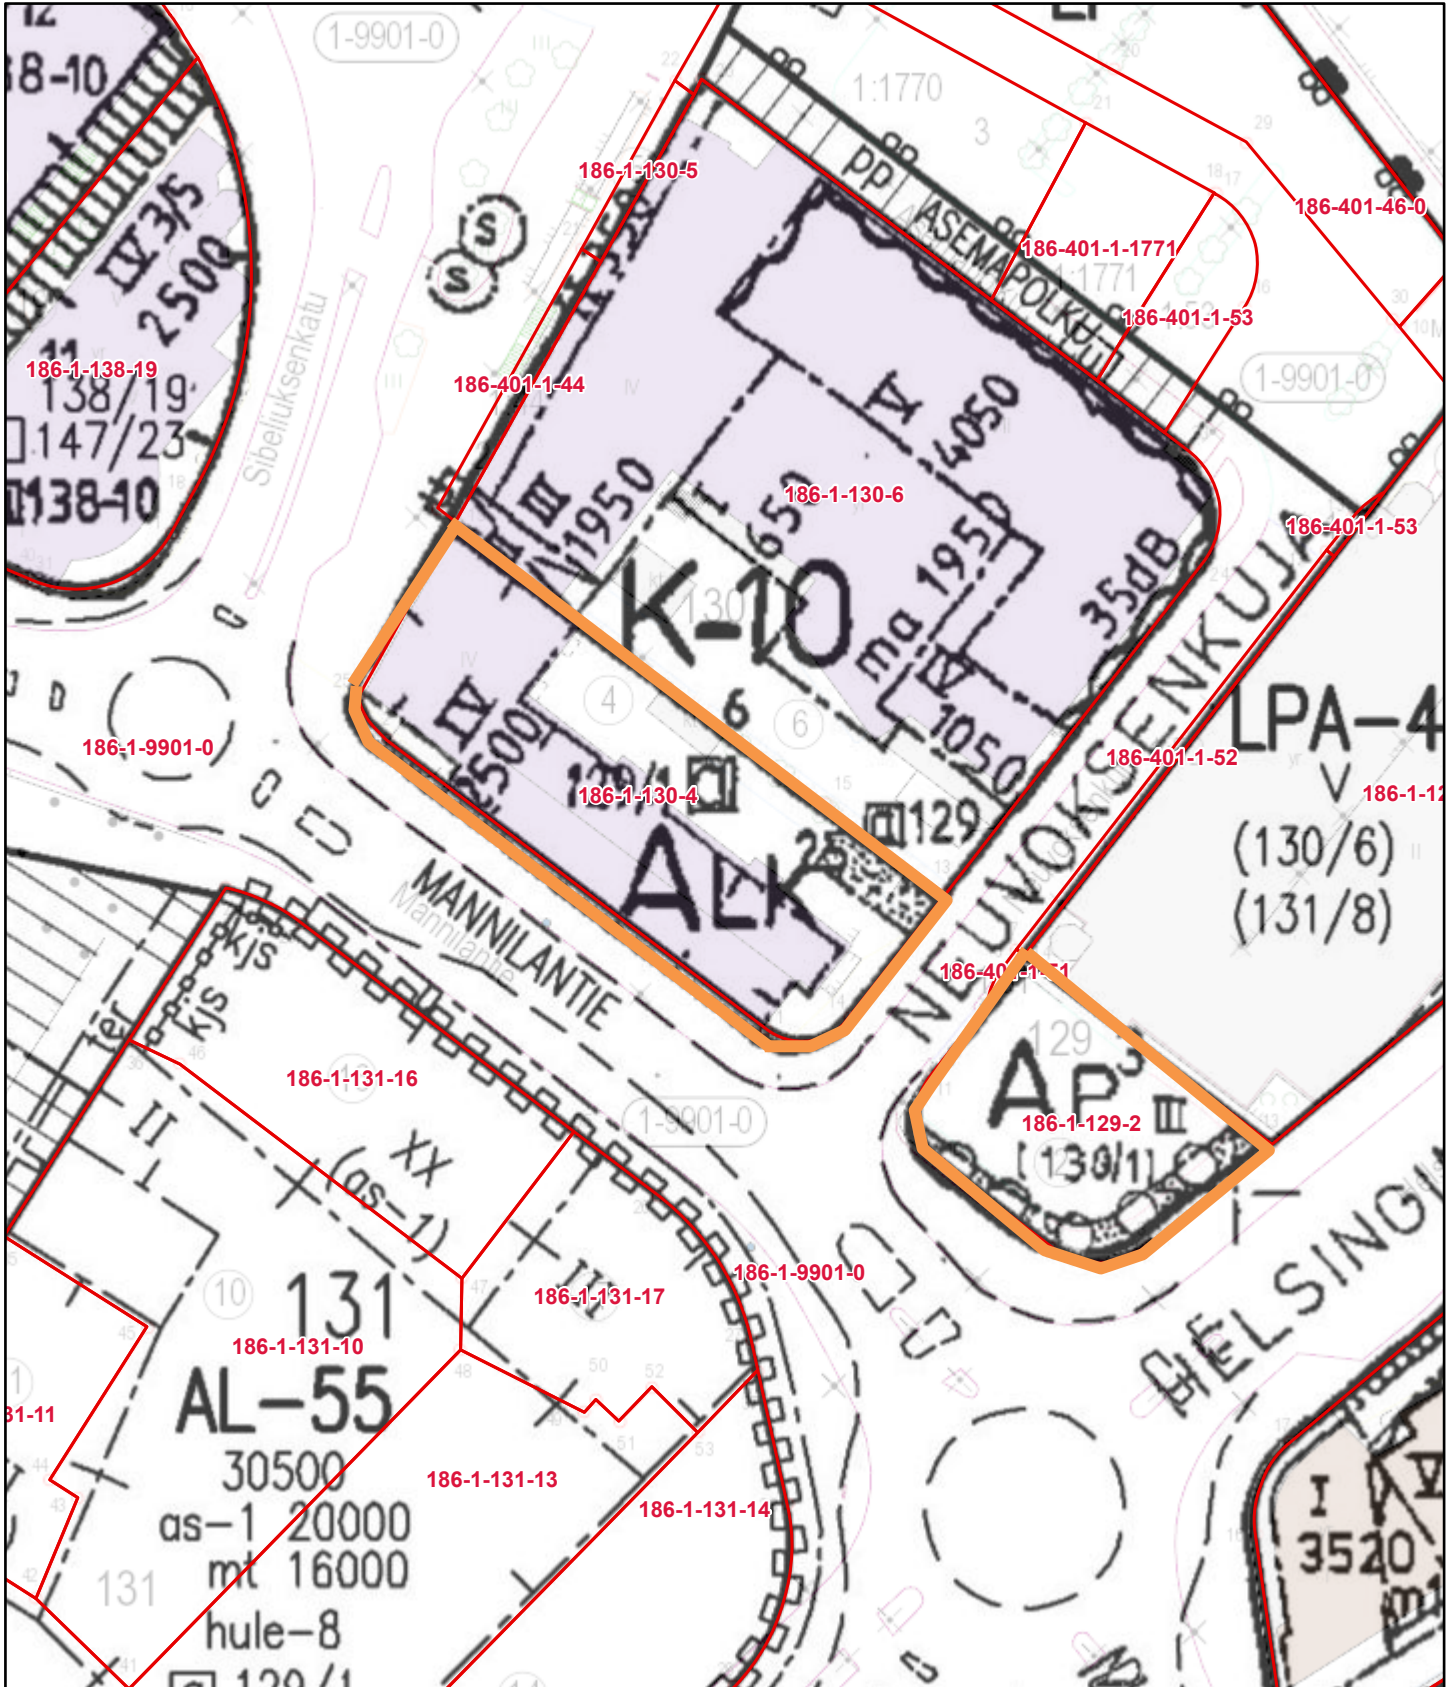

Järvenpään karttapalvelu

8.3.2022 klo 15.08.23

opas_symboli_pisteet

- <kaikki muut arvot>
- -1
- Nähtävyys
- Koirapuisto
- Leirintäalue
- Ensiapu

Järvenpään kaupunki